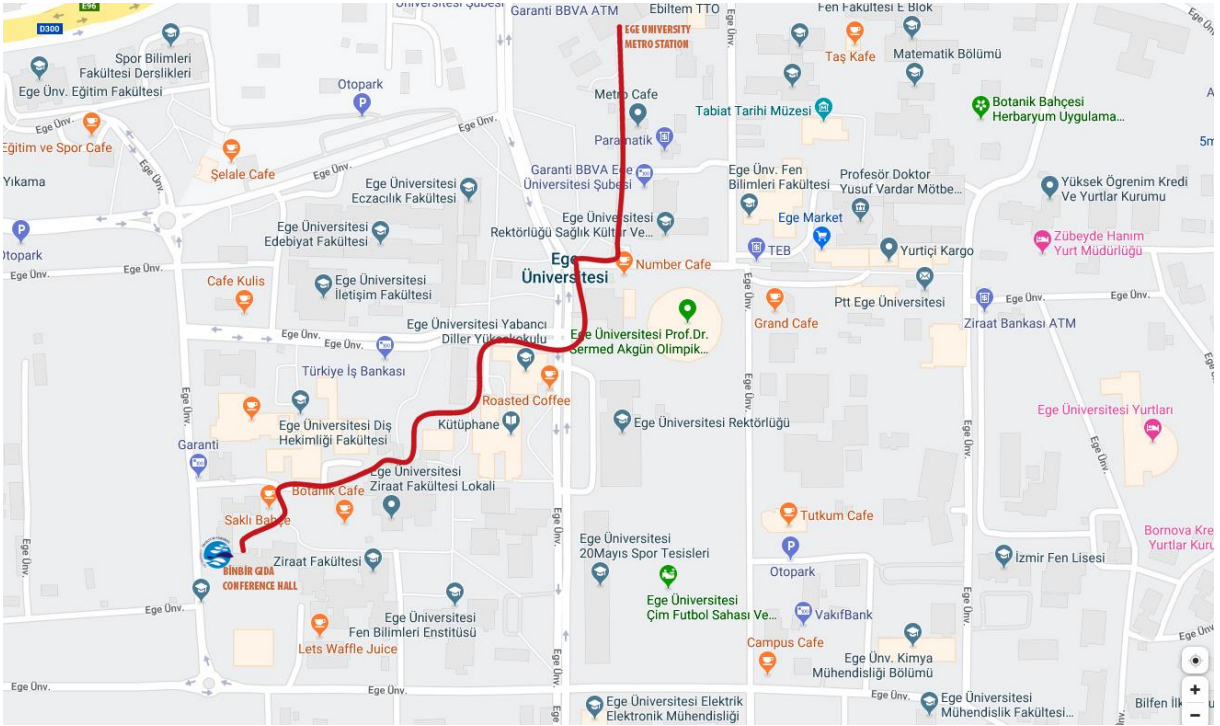

**Conference Venue:**

Ege University Faculty of Fisheries Administrative Building, Binbir Gıda Conference Hall  
*Ege Üniversitesi Su Ürünleri Fakültesi Dekanlık Binası, Binbir Gıda Konferans Salonu*

### Route 1

## Route 2